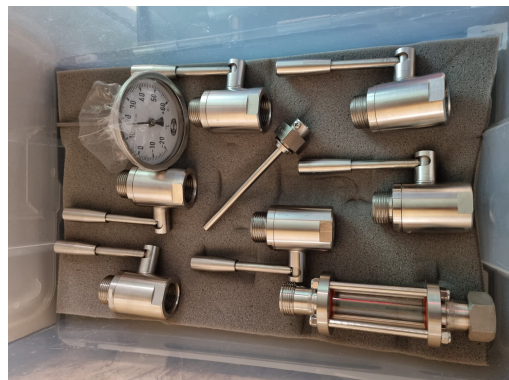

Speidel-Tank 625 Liter einmalig verwendet, verkauft mit zwei Ablass-Kugelhahn 1" G IG/AG.

**Preis: 1'000 CHF**

- Gärtank FD Speidel 625 l, Ø 820 mm/Kühlmantel

625 Liter Speidelbehälter mit doppeltem Mantel, nie benutzt, verkauft mit zwei Ablass-Kugelhahn 1" G IG/AG, Thermometer Speidel - 20/+60 °C Ø 100 mm und Tauchschafthülle zu Thermometer Speidel, mit Ueberwurfmutter DIN NW10.

## Matériel d'occasion à vendre

- Cuve de fermentation FD Speidel 625 l, Ø 820 mm

Cuve Speidel 625 Liter jamais utilisée vendue avec 2 vannes 1" G male/femelle.

**Prix: 1'100 CHF**

- Cuve de fermentation FD Speidel 625 l, Ø 820 mm

Cuve Speidel 625 Liter utilisée une seule fois vendue avec 2 vannes 1" G male/femelle.

**Prix: 1'000 CHF**

- Cuve de fermentation FD Speidel 625 l, Ø 820 mm avec double manteau

Cuve de fermentation FD Speidel 625l avec double manteau jamais utilisée, vendu avec 2 vannes 1" G male/femelle, thermomètre Speidel NW10 -10/+60 °C Ø 100 mm et une douille avec écrou DIN NW10 pour thermomètre Speidel.